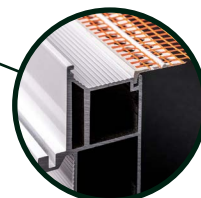

## PALETTE

Palette to kolory. Drzwi Palette są lakierowane 4 warstwami w jednym z setek wybarwień z palety RAL i NCS. To drzwi idealnie pasujące barwą do reszty zabudowy, które po latach wciąż będą świetnie wyglądać. Zachowawcze czy szalone – w nich znajdziesz swoje kolory.

## OŚCIEŻNICA RTF

Ościeżnica wykonana z ekstrudowanego aluminium

Zawiasy ukryte regulowane w trzech płaszczyznach

Ochrona zamka i zawiasów przed zabrudzeniem zaprawą

Zamek magnetyczny

Ościeżnica wraz z uszczelką

Przekrój ościeżnicy RTF Standard i RTF Rwers

Kątownik montażowy zapewniający idealne spasowanie

Kątownik stabilizujący w ościeżnicy RTF Standard

Kątownik stabilizujący w ościeżnicy RTF Rwers

Kotwy montażowe

Siatka montażowa zapobiegająca pękaniu muru

Poprzeczki zapewniające stabilność wymiarową