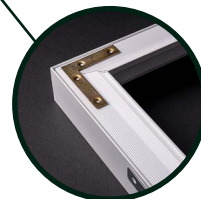

## PALETTE

Palette to kolory. Drzwi Palette są lakierowane 4 warstwami w jednym z setek wybarwień z palety RAL i NCS. To drzwi idealnie pasujące barwą do reszty zabudowy, które po latach wciąż będą świetnie wyglądać. Zachowawcze czy szalone – w nich znajdziesz swoje kolory.

## OŚCIEŻNICA RTF

Ościeżnica wykonana z ekstrudowanego aluminium

Zawiasy ukryte regulowane w trzech płaszczyznach

Ochrona zamka i zawiasów przed zabrudzeniem zaprawą

Zamek magnetyczny

Ościeżnica wraz z uszczelką

Przekrój ościeżnicy RTF Standard i RTF Rwers

Kątownik montażowy zapewniający idealne spasowanie

Kątownik stabilizujący w ościeżnicy RTF Standard

Kątownik stabilizujący w ościeżnicy RTF Rwers

Kotwy montażowe