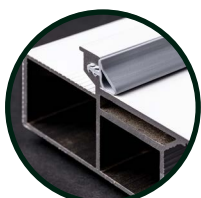

## OŚCIEŻNICA RTF

Ościeżnica wykonana z ekstrudowanego aluminium

Zawiasy ukryte regulowane w trzech płaszczyznach

Ochrona zamka i zawiasów przed zabrudzeniem zaprawą

Zamek magnetyczny

Ościeżnica wraz z uszczelką

Przekrój ościeżnicy RTF Standard i RTF Rwers

Kątownik montażowy zapewniający idealne spasowanie

Kątownik stabilizujący w ościeżnicy RTF Standard

Kątownik stabilizujący w ościeżnicy RTF Rwers

Kotwy montażowe