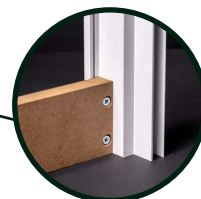

## PALETTE

Palette to kolory. Drzwi Palette są lakierowane 4 warstwami w jednym z setek wybarwień z palety RAL i NCS. To drzwi idealnie pasujące barwą do reszty zabudowy, które po latach wciąż będą świetnie wyglądać. Zachowawcze czy szalone – w nich znajdziesz swoje kolory.

## OŚCIEŻNICA RTF

Ościeżnica wykonana z ekstrudowanego aluminium

Zawiasy ukryte regulowane w trzech płaszczyznach

Ochrona zamka i zawiasów przed zabrudzeniem zaprawą

Zamek magnetyczny

Ościeżnica wraz z uszczelką

Przekrój ościeżnicy RTF Standard i RTF Rwers

Kątownik montażowy zapewniający idealne spasowanie

Kątownik stabilizujący w ościeżnicy RTF Standard

Kątownik stabilizujący w ościeżnicy RTF Rwers

Kotwy montażowe

Siatka montażowa zapobiegająca pękaniu muru

Poprzeczki zapewniające stabilność wymiarową