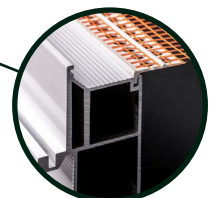

INTIRI

KARTA PRODUKTU

DRZWI UKRYTE

PALETTE

Gloss

Palette Gloss to inny wymiar koloru. To całe spektrum barw RAL i NCS dostępne w wysokim połysku, dzięki czemu kolor zyskuje dodatkową głębię i blask. Niech kolor wyrazi Ciebie.

MODEL 3D

INTIRI

OŚCIEŻNICA RTF

Ościeżnica wykonana z ekstrudowanego aluminium

Zawiasy ukryte regulowane w trzech płaszczyznach

Ochrona zamka i zawiasów przed zabrudzeniem zaprawą

Zamek magnetyczny

Ościeżnica wraz z uszczelką

Przekrój ościeżnicy RTF Standard i RTF Rwers

Kątownik montażowy zapewniający idealne spasowanie

Kątownik stabilizujący w ościeżnicy RTF Standard

Kątownik stabilizujący w ościeżnicy RTF Rwers

Kotwy montażowe

Siatka montażowa zapobiegająca pękaniu muru

Poprzeczki zapewniające stabilność wymiarową