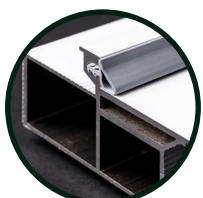

INTIRI

KARTA PRODUKTU

DRZWI UKRYTE

PALETTE

Gloss

Palette Gloss to inny wymiar koloru. To całe spektrum barw RAL i NCS dostępne w wysokim połysku, dzięki czemu kolor zyskuje dodatkową głębię i blask. Niech kolor wyrazi Ciebie.

MODEL 3D

INTIRI

OŚCIEŻNICA RTF

Ościeżnica wykonana z ekstrudowanego aluminium

Zawiasy ukryte regulowane w trzech płaszczyznach

Ochrona zamka i zawiasów przed zabrudzeniem zaprawą

Zamek magnetyczny

Ościeżnica wraz z uszczelką

Przekrój ościeżnicy RTF Standard i RTF Rwers

Kątownik montażowy zapewniający idealne spasowanie

Kątownik stabilizujący w ościeżnicy RTF Standard

Kątownik stabilizujący w ościeżnicy RTF Rwers

Kotwy montażowe