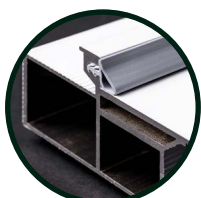

MODEL 3D

INTIRI

OŚCIEŻNICA RTF

Ościeżnica wykonana z ekstrudowanego aluminium

Zawiasy ukryte regulowane w trzech płaszczyznach

Ochrona zamka i zawiasów przed zabrudzeniem zaprawą

Zamek magnetyczny

Ościeżnica wraz z uszczelką

Przekrój ościeżnicy RTF Standard i RTF Rwers

Kątownik montażowy zapewniający idealne spasowanie

Kątownik stabilizujący w ościeżnicy RTF Standard

Kątownik stabilizujący w ościeżnicy RTF Rwers

Kotwy montażowe