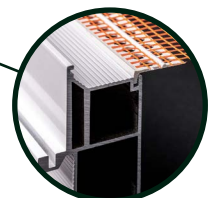

MODEL 3D

INTIRI

OŚCIEŻNICA RTF

Ościeżnica wykonana z ekstrudowanego aluminium

Zawiasy ukryte regulowane w trzech płaszczyznach

Ochrona zamka i zawiasów przed zabrudzeniem zaprawą

Zamek magnetyczny

Ościeżnica wraz z uszczelką

Przekrój ościeżnicy RTF Standard i RTF Rwers

Kątownik montażowy zapewniający idealne spasowanie

Kątownik stabilizujący w ościeżnicy RTF Standard

Kątownik stabilizujący w ościeżnicy RTF Rwers

Kotwy montażowe

Siatka montażowa zapobiegająca pękaniu muru

Poprzeczki zapewniające stabilność wymiarową