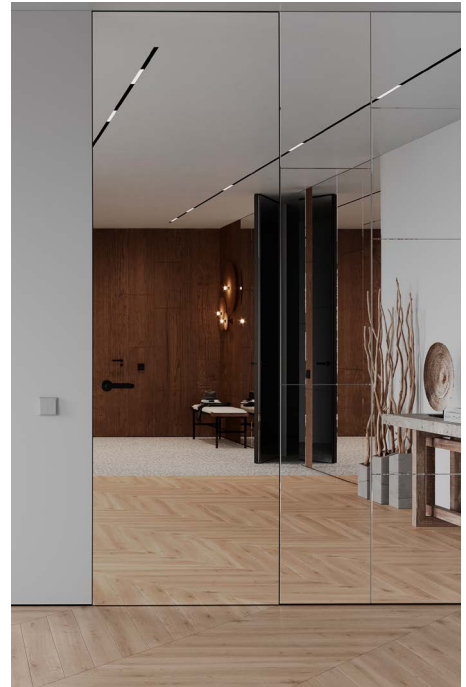

INTIRI

KARTA PRODUKTU

DRZWI UKRYTE I ZABUDOWY

MIRROR

Lustra to bez wątpienia najłatwiejszy sposób na optyczne powiększenie przestrzeni i zwiększenie ilości światła w pomieszczeniu. Drzwi nie muszą być już ograniczeniem w ich użyciu. Dzięki serii Intiri Mirror możemy wykonać drzwi ukryte i zabudowy ścienne z wykorzystaniem lusterek różnych rodzajów, np. klasycznych, przydymionych, złotych czy postarzanych.

MODEL 3D

INTIRI

OŚCIEŻNICA RTF

Ościeżnica wykonana z ekstrudowanego aluminium

Zawiasy ukryte regulowane w trzech płaszczyznach

Ochrona zamka i zawiasów przed zabrudzeniem zaprawą

Zamek magnetyczny

Ościeżnica wraz z uszczelką

Przekrój ościeżnicy RTF Standard i RTF Rwers

Kątownik montażowy zapewniający idealne spasowanie

Kątownik stabilizujący w ościeżnicy RTF Standard

Kątownik stabilizujący w ościeżnicy RTF Rwers

Kotwy montażowe