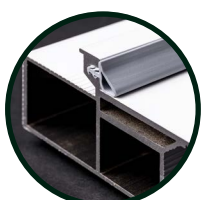

INTIRI

OŚCIEŻNICA RTF

Ościeżnica wykonana z ekstrudowanego aluminium

Zawiasy ukryte regulowane w trzech płaszczyznach

Ochrona zamka i zawiasów przed zabrudzeniem zaprawą

Zamek magnetyczny

Ościeżnica wraz z uszczelką

Przekrój ościeżnicy RTF Standard i RTF Rwers

Kątownik montażowy zapewniający idealne spasowanie

Kątownik stabilizujący w ościeżnicy RTF Standard

Kątownik stabilizujący w ościeżnicy RTF Rwers

Kotwy montażowe