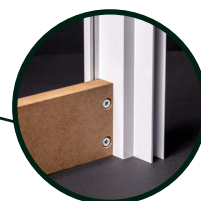

INTIRI

OŚCIEŻNICA RTF

Ościeżnica wykonana z ekstrudowanego aluminium

Zawiasy ukryte regulowane w trzech płaszczyznach

Ochrona zamka i zawiasów przed zabrudzeniem zaprawą

Zamek magnetyczny

Ościeżnica wraz z uszczelką

Przekrój ościeżnicy RTF Standard i RTF Rwers

Kątownik montażowy zapewniający idealne spasowanie

Kątownik stabilizujący w ościeżnicy RTF Standard

Kątownik stabilizujący w ościeżnicy RTF Rwers

Kotwy montażowe

Siatka montażowa zapobiegająca pękaniu muru

Poprzeczki zapewniające stabilność wymiarową