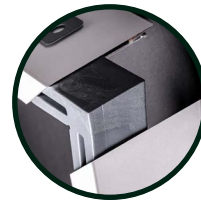

INTIRI

KARTA PRODUKTU

SYSTEM PRZESUWNY

MAGIC

Tworząc drzwi ukryte chcemy, aby systemy przesuwne były równie dyskretne. System Magic to rozwiązanie, które pozwala na całkowite ukrycie toru ślizgowego w taki sposób, aby system był niewidoczny zarówno przy zamkniętych, jak i otwartych drzwiach. To wysokiej jakości, wytrzymałe, estetyczne i ciche rozwiązanie.

INTIRI

OŚCIEŻNICA RTF

Ościeżnica wykonana z ekstrudowanego aluminium

Zawiasy ukryte regulowane w trzech płaszczyznach

Ochrona zamka i zawiasów przed zabrudzeniem zaprawą

Zamek magnetyczny

Ościeżnica wraz z uszczelką

Przekrój ościeżnicy RTF Standard i RTF Rwers

Kątownik montażowy zapewniający idealne spasowanie

Kątownik stabilizujący w ościeżnicy RTF Standard

Kątownik stabilizujący w ościeżnicy RTF Rwers

Kotwy montażowe