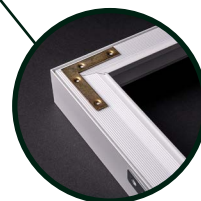

INTIRI

KARTA PRODUKTU

SYSTEM PRZESUWNY

MAGIC

Tworząc drzwi ukryte chcemy, aby systemy przesuwne były równie dyskretne. System Magic to rozwiązanie, które pozwala na całkowite ukrycie toru ślizgowego w taki sposób, aby system był niewidoczny zarówno przy zamkniętych, jak i otwartych drzwiach. To wysokiej jakości, wytrzymałe, estetyczne i ciche rozwiązanie.

INTIRI

OŚCIEŻNICA RTF

Ościeżnica wykonana z ekstrudowanego aluminium

Zawiasy ukryte regulowane w trzech płaszczyznach

Ochrona zamka i zawiasów przed zabrudzeniem zaprawą

Zamek magnetyczny

Ościeżnica wraz z uszczelką

Przekrój ościeżnicy RTF Standard i RTF Rwers

Kątownik montażowy zapewniający idealne spasowanie

Kątownik stabilizujący w ościeżnicy RTF Standard

Kątownik stabilizujący w ościeżnicy RTF Rwers

Kotwy montażowe