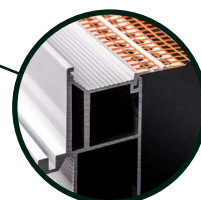

INTIRI

KARTA PRODUKTU

SYSTEM PRZESUWNY

MAGIC

Tworząc drzwi ukryte chcemy, aby systemy przesuwne były równie dyskretne. System Magic to rozwiązanie, które pozwala na całkowite ukrycie toru ślizgowego w taki sposób, aby system był niewidoczny zarówno przy zamkniętych, jak i otwartych drzwiach. To wysokiej jakości, wytrzymałe, estetyczne i ciche rozwiązanie.

INTIRI

OŚCIEŻNICA RTF

Ościeżnica wykonana z ekstrudowanego aluminium

Zawiasy ukryte regulowane w trzech płaszczyznach

Ochrona zamka i zawiasów przed zabrudzeniem zaprawą

Zamek magnetyczny

Ościeżnica wraz z uszczelką

Przekrój ościeżnicy RTF Standard i RTF Rwers

Kątownik montażowy zapewniający idealne spasowanie

Kątownik stabilizujący w ościeżnicy RTF Standard

Kątownik stabilizujący w ościeżnicy RTF Rwers

Kotwy montażowe

Siatka montażowa zapobiegająca pękaniu muru

Poprzeczki zapewniające stabilność wymiarową