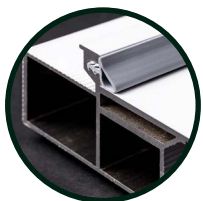

OŚCIEŻNICA RTF

Ościeżnica wykonana z ekstrudowanego aluminium

Zawiasy ukryte regulowane w trzech płaszczyznach

Ochrona zamka i zawiasów przed zabrudzeniem zaprawą

Zamek magnetyczny

Ościeżnica wraz z uszczelką

Przekrój ościeżnicy RTF Standard i RTF Rwers

Kątownik montażowy zapewniający idealne spasowanie

Kątownik stabilizujący w ościeżnicy RTF Standard

Kątownik stabilizujący w ościeżnicy RTF Rwers

Kotwy montażowe

Siatka montażowa zapobiegająca pękaniu muru

Poprzeczki zapewniające stabilność wymiarową

INTIRI ALURAMKA