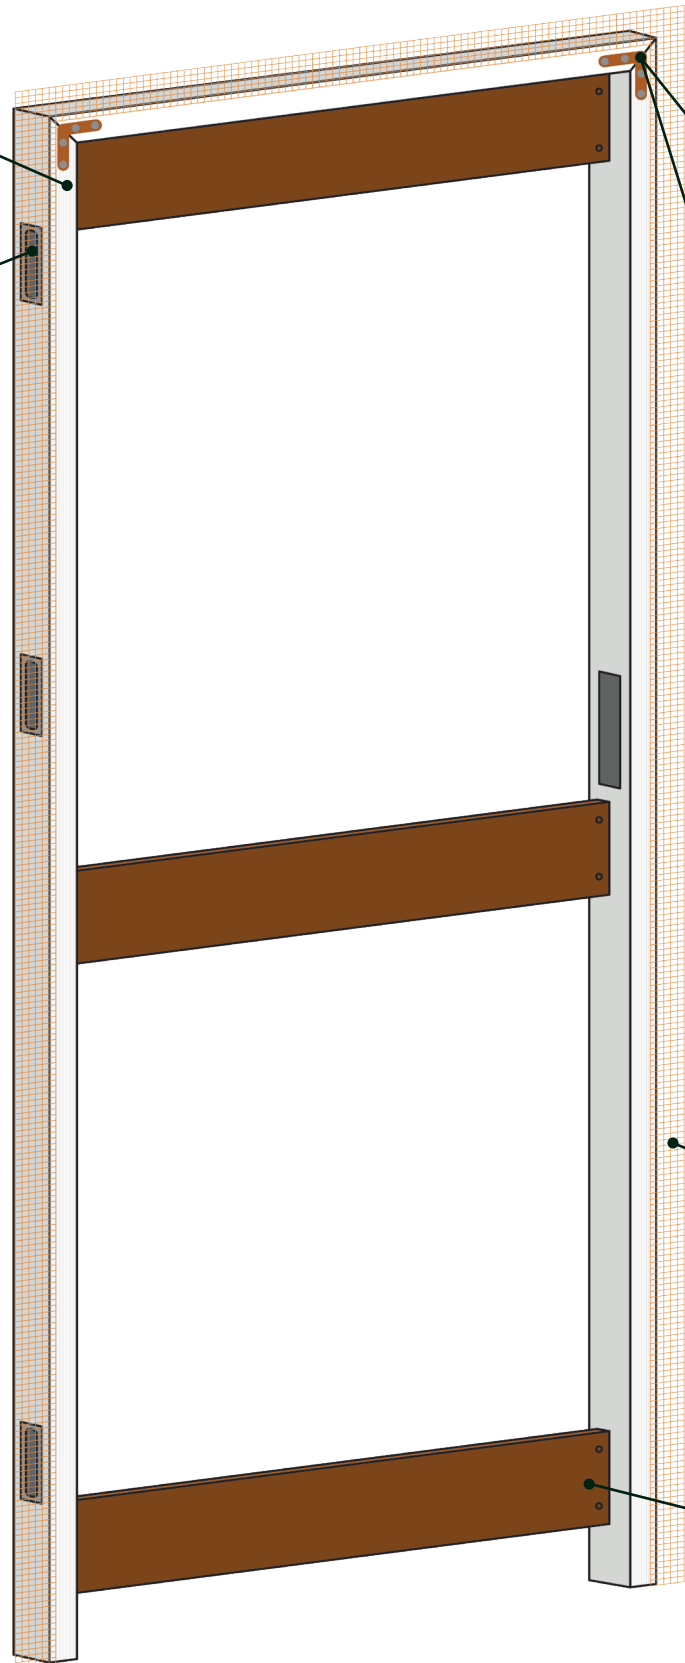

INTIRI

KARTA PRODUKTU

DRZWI UKRYTE I ZABUDOWY

GLASS

Glass to nowoczesny styl. Glass to bezpieczne drzwi i zabudowy w szkle barwionym dla najbardziej wymagających. Zarówno do biura, jak i do domu.

MODEL 3D

INTIRI

OŚCIEŻNICA RTF

Ościeżnica wykonana z ekstrudowanego aluminium

Zawiasy ukryte regulowane w trzech płaszczyznach

Ochrona zamka i zawiasów przed zabrudzeniem zaprawą

Zamek magnetyczny

Ościeżnica wraz z uszczelką

Przekrój ościeżnicy RTF Standard i RTF Rwers

Kątownik montażowy zapewniający idealne spasowanie

Kątownik stabilizujący w ościeżnicy RTF Standard

Kątownik stabilizujący w ościeżnicy RTF Rwers

Kotwy montażowe

Siatka montażowa zapobiegająca pękaniu muru

Poprzeczki zapewniające stabilność wymiarową

INTIRI ALURAMKA