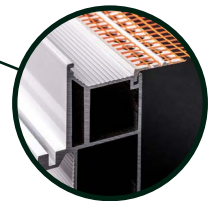

OŚCIEŻNICA RTF

Ościeżnica wykonana z ekstrudowanego aluminium

Zawiasy ukryte regulowane w trzech płaszczyznach

Ochrona zamka i zawiasów przed zabrudzeniem zaprawą

Zamek magnetyczny

Ościeżnica wraz z uszczelką

Przekrój ościeżnicy RTF Standard i RTF Rwers

Kątownik montażowy zapewniający idealne spasowanie

Kątownik stabilizujący w ościeżnicy RTF Standard

Kątownik stabilizujący w ościeżnicy RTF Rwers

Kotwy montażowe

Siatka montażowa zapobiegająca pękaniu muru

Poprzeczki zapewniające stabilność wymiarową

INTIRI ALURAMKA