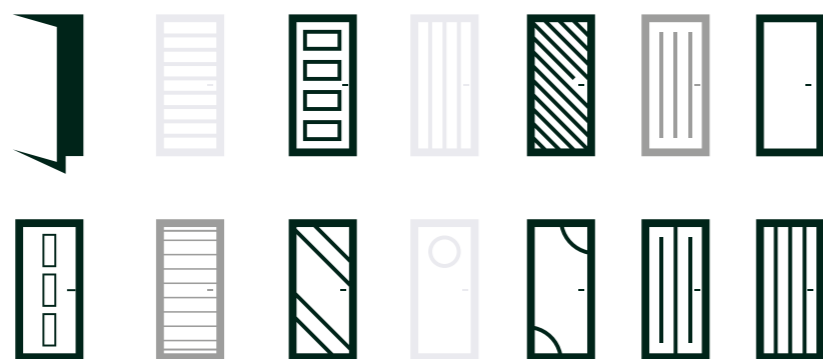

Konstrukcja i ościeżnice

Konstrukcja FUSION

Unikalna konstrukcja Fusion łączy w sobie różne materiały: drewno, płytę MDF i HDF, a nawet stal.

To gwarancja stabilności konstrukcji i wymiarów. Drzwi w technologii FUSION są odporne na wykrzywienia i wypaczenia, a jednocześnie zachowują lekkość konstrukcji, co pozwala na tworzenie skrzydeł nawet do 3 m wysokości.

Konstrukcja ALUFRAME (ALF)

ALUFRAME to konstrukcja drzwi na ramie aluminiowej, wypełnionej polistyrenem ekstrudowanym, o wyśmienitych właściwościach izolujących, wyciszających, niskiej nasiąkliwości, a jednocześnie, co ważne, w pełni nadającym się do recyklingu.

Ościeżnice RTF

Nasze ościeżnice ReadyToFit (RTF) dostarczamy skompletowane, co nie tylko ułatwia i przyspiesza ich montaż, ale również daje gwarancję stabilności wymiarowej.