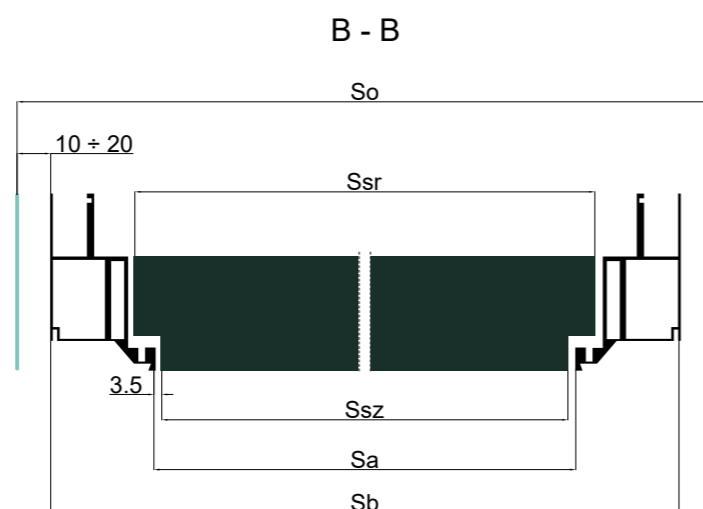

Ościeżnice RTF

Nasze ościeżnice ReadyToFit (RTF) dostarczamy skompletowane, co nie tylko ułatwia i przyspiesza ich montaż, ale również daje gwarancję stabilności wymiarowej.

Dane techniczne

Mirror to odbicie Twojego ja. Drzwi z lustrem pełnią nie tylko praktyczną funkcję, ale również optycznie powiększają przestrzeń. Nie daj się ograniczyć ramami. Wyjdź poza nie.

Drzwi rewersyjne z nadprożem

Przekrój pionowy/przekrój poziomy

Hsz - wysokość skrzydła od strony licowanej
 Hsnz - wysokość skrzydła od strony nielicowanej
 Hb - wysokość ościeżnicy standardowej
 Ha - światło ościeżnicy standardowej
 Ho - wysokość otworu

przekrój pionowy

Ssz - szerokość skrzydła od strony licowanej
 Ssnz - szerokość skrzydła od strony nielicowanej
 Sb - szerokość ościeżnicy standardowej
 Sa - światło ościeżnicy standardowej
 So - szerokość otworu