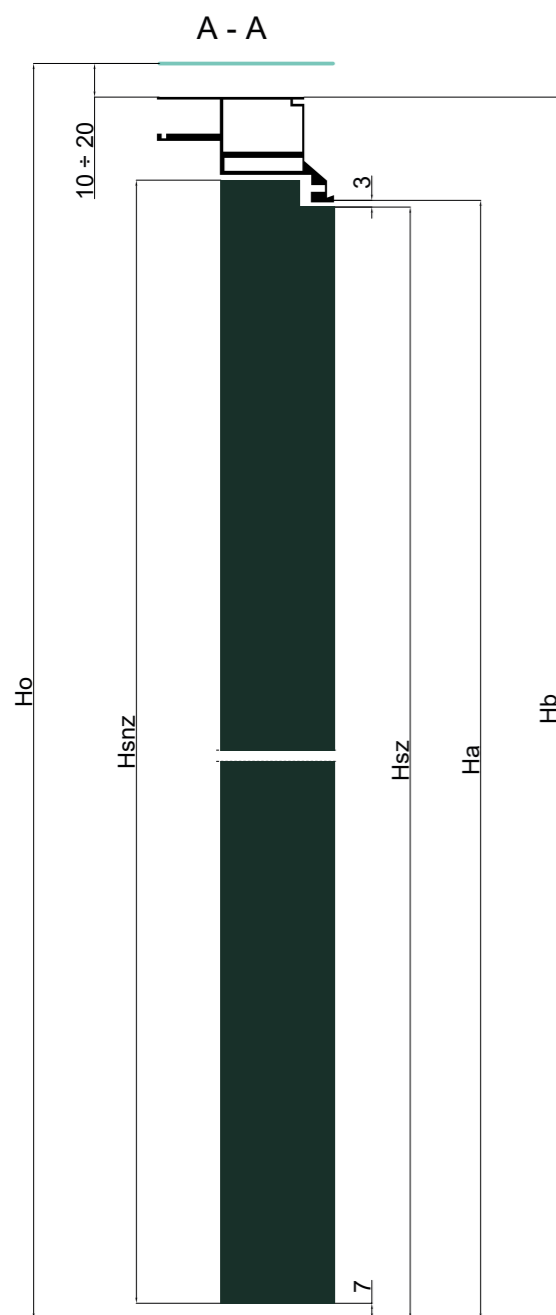

Drzwi rewersyjne z nadprożem

Przekrój pionowy/przekrój poziomy

Hsz - wysokość skrzydła od strony licowanej
 Hsnz - wysokość skrzydła od strony nielicowanej
 Hb - wysokość ościeżnicy standardowej
 Ha - światło ościeżnicy standardowej
 Ho - wysokość otworu

przekrój pionowy

Ssz - szerokość skrzydła od strony licowanej
 Ssnz - szerokość skrzydła od strony nielicowanej
 Sb - szerokość ościeżnicy standardowej
 Sa - światło ościeżnicy standardowej
 So - szerokość otworu