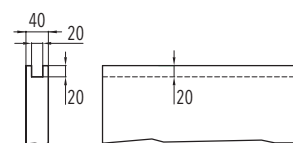

UWAGA

W górnej krawędzi skrzydła drewnianego należy wykonać nafrezowania w celu zamocowania skrzydła w kasecie.

Górne nafrezowania w skrzydle